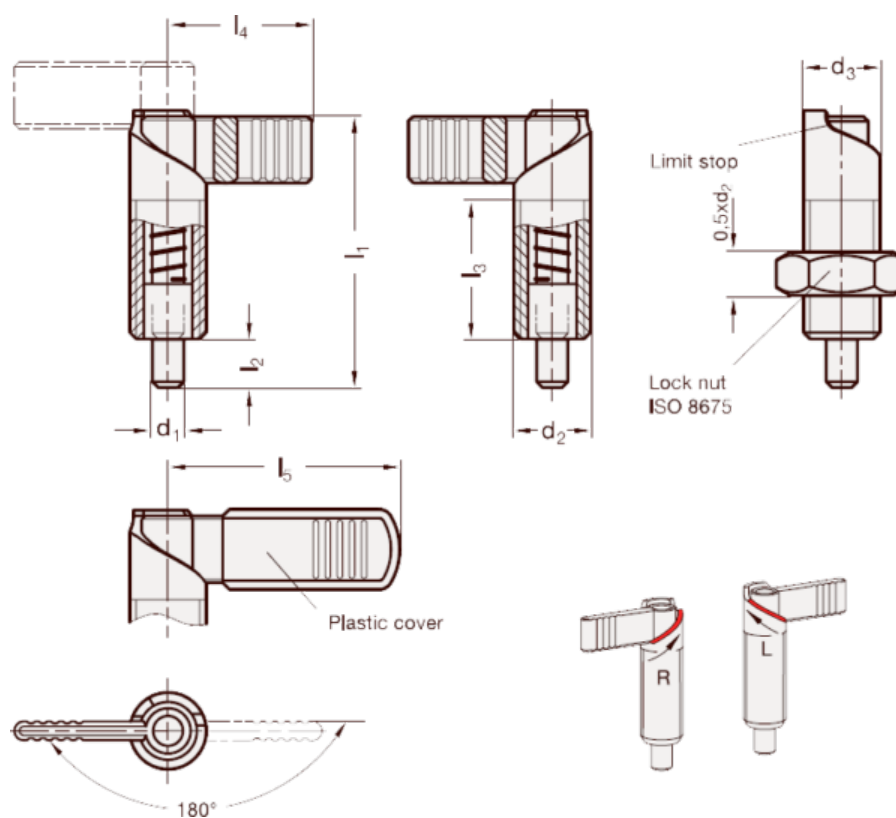

Varenummer: 207216M1215LB
Beskrivelse: E+G Positioneringsbolt
GN 721-6-M12x1,5-LB

Mål

d1 = 6
d2 = M12x1.5
d3 = 12
l1 = 47
l2 = 8
l3 = 26
l4 = 26
l5 = 32

Vægt i (g) = 30